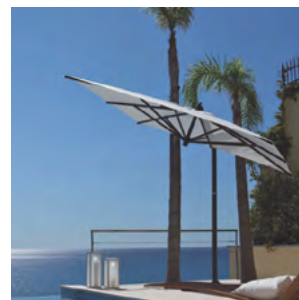

SALINA LIPARI

Parasols de jardin & de terrasse

KE FRANCE
STORES D'EXTERIEUR

SALINA Parasol de jardin & de terrasse

GARANTIE
2
ANNEES

visserie
INOX

Pour s'abriter élégamment du soleil avec ce parasol au design original, proposé en trois finitions de mât...

PRINCIPALES CARACTERISTIQUES

Coloris :	Peinture Epoxy, Gris argent métallisé Gris graphite métallisé Mixte bois/gris argent	  
Surface :	2 800 x 2 800 mm.	
Hauteur :	Hauteur pied : 2 750 mm Hauteur sous parasol : 2 030 mm	
Fixation :	Socle standard 4 dalles de 500 x 500 mm réf GBA 102 et en option avec stabilisateurs réf GBA 201	
Toiles :	Collection KE FRANCE acrylique unie 300 gr/m ² ou autre possibilité.	
Manœuvre :	Manœuvre par treuil	
Rotation :	Rotation de 360° et inclinable.	

Toile hors collection 300 gr
ou toile imperméable collection KE FRANCE
Toile imperméable 320 gr
Socle avec stabilisateur
(Sans la fourniture des 4 dalles 50x50)

LIPARI Parasol de jardin & de terrasse

GARANTIE
2
ANNEES

visserie
INOX

Tête du parasol décrochable
pour mise à l'abri l'hiver

Ouverture par treuil

Rotation à 360° sur la base

GRANDE DIMENSION

Ce grand parasol couvrira une surface d'ombrage de plus de 12m², avec son pied excentré, pour le bénéfice optimal de l'espace.