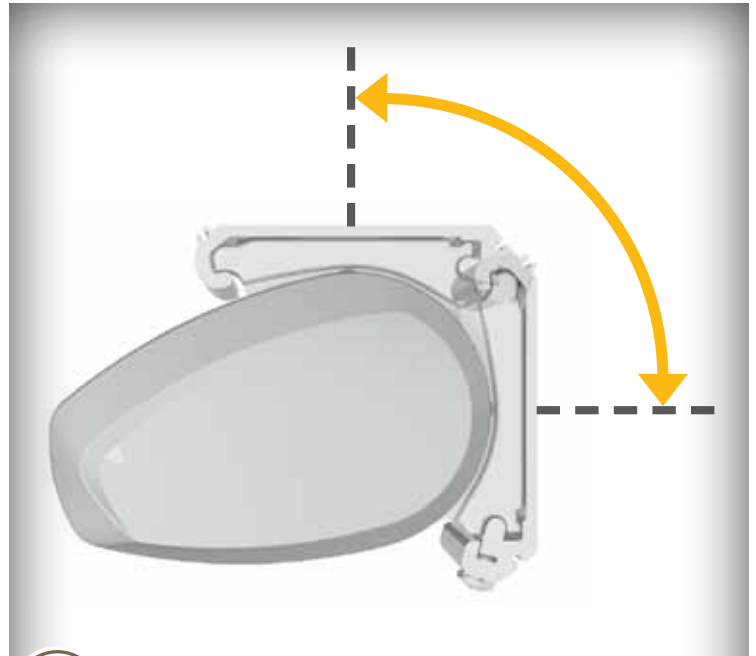

Et la lumière fut : une rampe lumineuse parfaitement intégrée dans la Smartbox vous offre une lumière d'ambiance pour chaque situation – orientable avec variateur, avec une seule sortie de câble et sans aucun méli-mélo.

TRENDLINE
smartbox

VRAIMENT STYLEE

TRENDLINE SMARTBOX est notre nouvelle banne à coffre autoportant destinée aux terrasses et aux balcons. Elle vous séduira grâce à ses solutions de montage intelligentes et son design intemporel et élégant. Grâce à la robustesse des bras quatre câbles de la TRENDLINE qui ont fait leur preuve, la toile reste bien tendue lorsque le store est ouvert. La véritable astuce de cette banne c'est la possibilité d'intégrer une rampe lumineuse orientable à LED à faisceau prismatique sous le coffre.

C'EST VOUS QUI CHOISISSEZ.

2

Prix au top, performance au top: un store banne surprenant qui vous offre de nombreuses possibilités à un prix sensationnel !

3

Adaptable: son support réglable vous permet de choisir la pose : de face, plafond ou sur chevron tout simplement !

4

Des joes de coffre magnétiques, démontables et échangeables, sans aucune vis, élégance sur toute la ligne !

5

De belles dimensions: jusqu'à 3500mm en avancée et 5500 mm en largeur !

6

Design élaboré qui ne laisse rien au hasard. Avec la Smartbox vous alliez des formes rondes et modernes à l'élégance intemporelle. Sobre, légère, tout simplement belle!